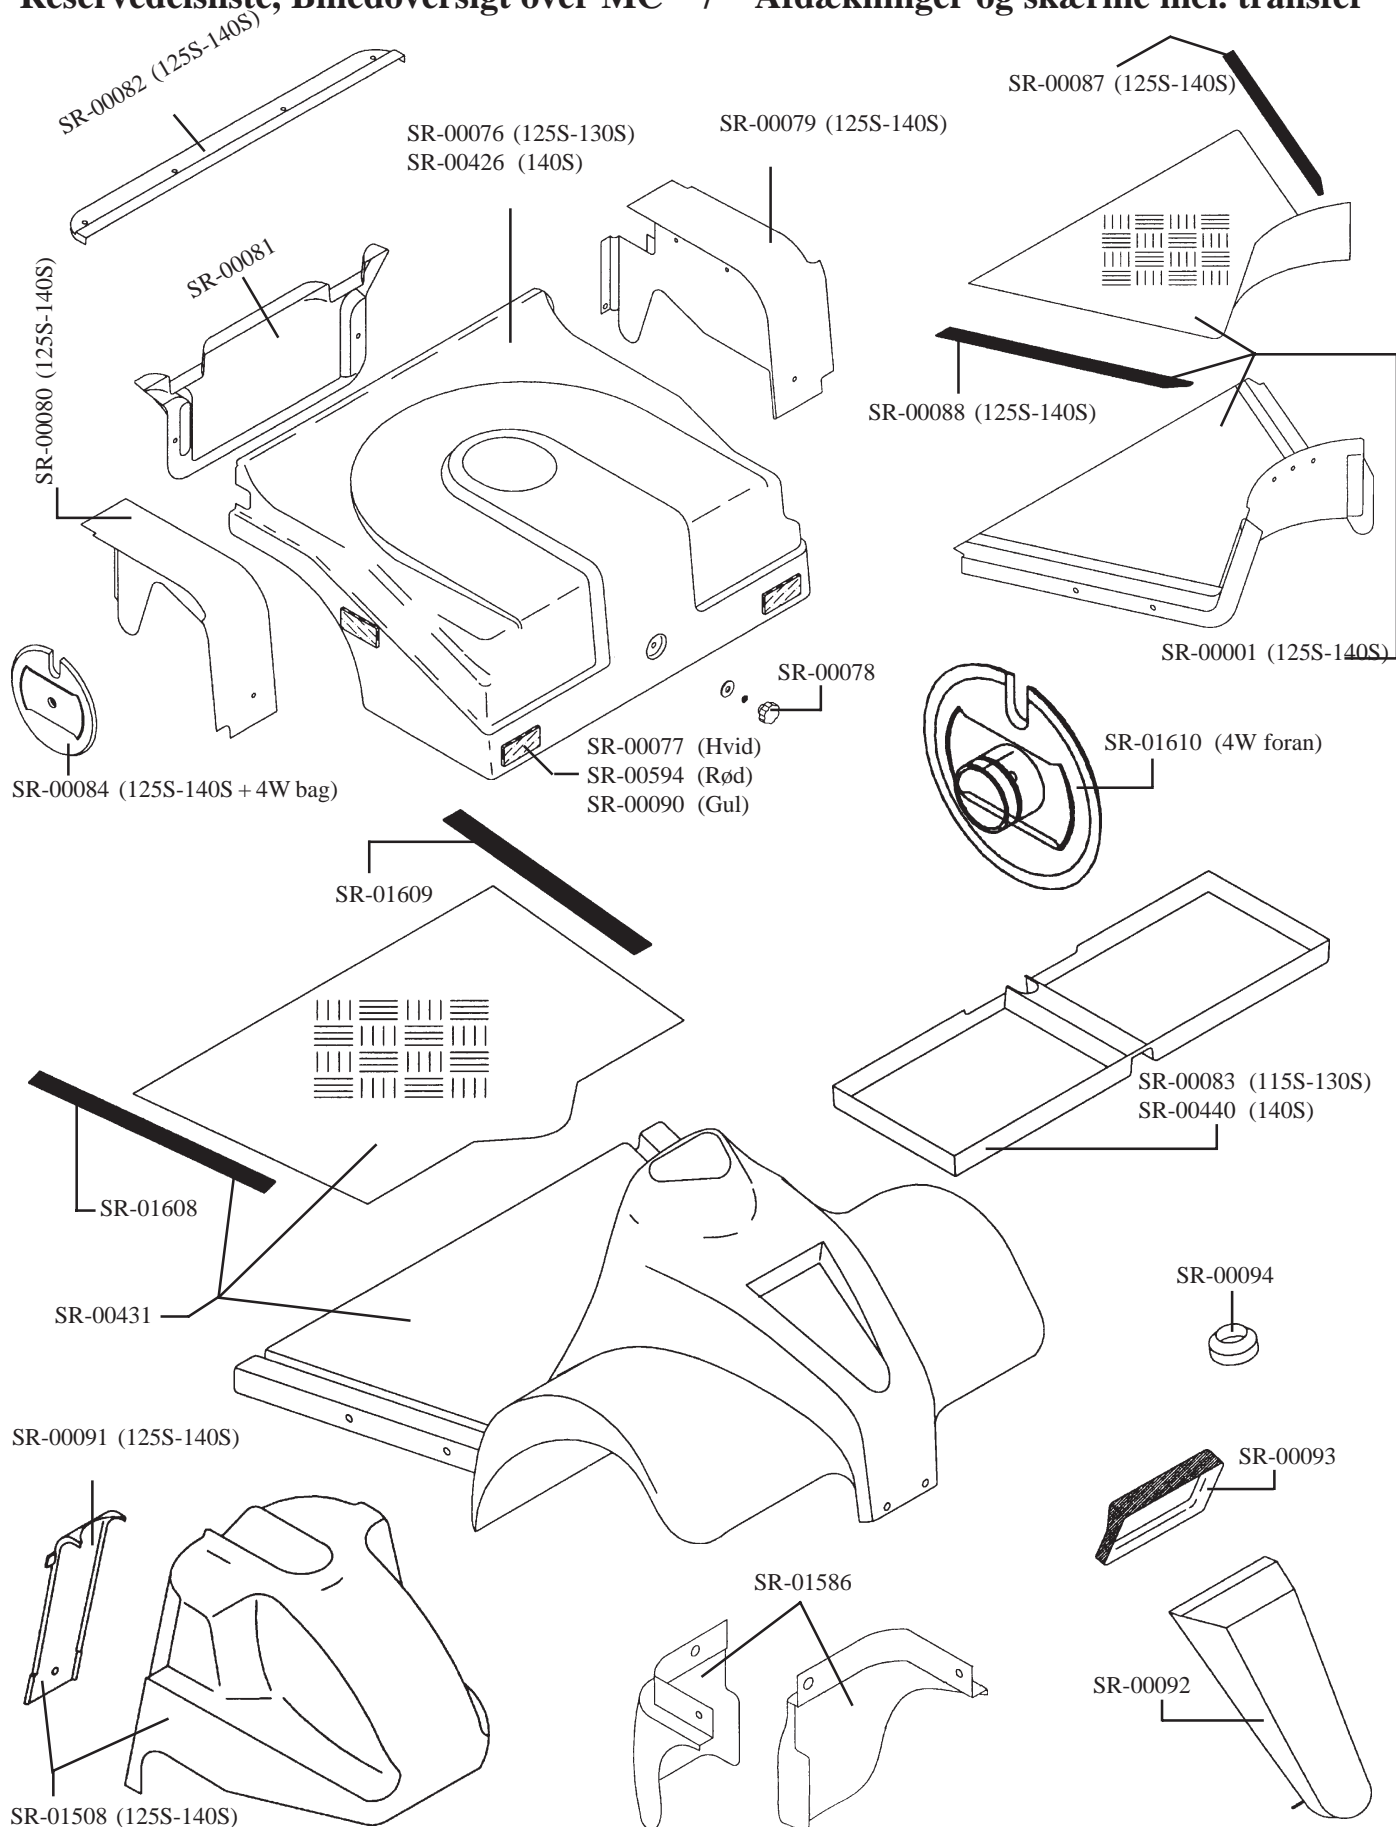

**Reservedelsliste, Billedoversigt over MC 125-140S / Bundramme og transaksel**

**Reservedelsliste, Billedoversigt over MC 125 og 140 / Styr og forgaffel + forhjulsophæng 4W**

**incl. transfer**

**Reservedelsliste, Billedoversigt over MC / Afdækninger og skærme incl. transfer**

**Reservedelsliste, Billedeoversigt over MC 125 til 140 / El-dele forende**

**Reservedelsliste, Billedoversigt over MC 125 til 140 / El-dele bagende**