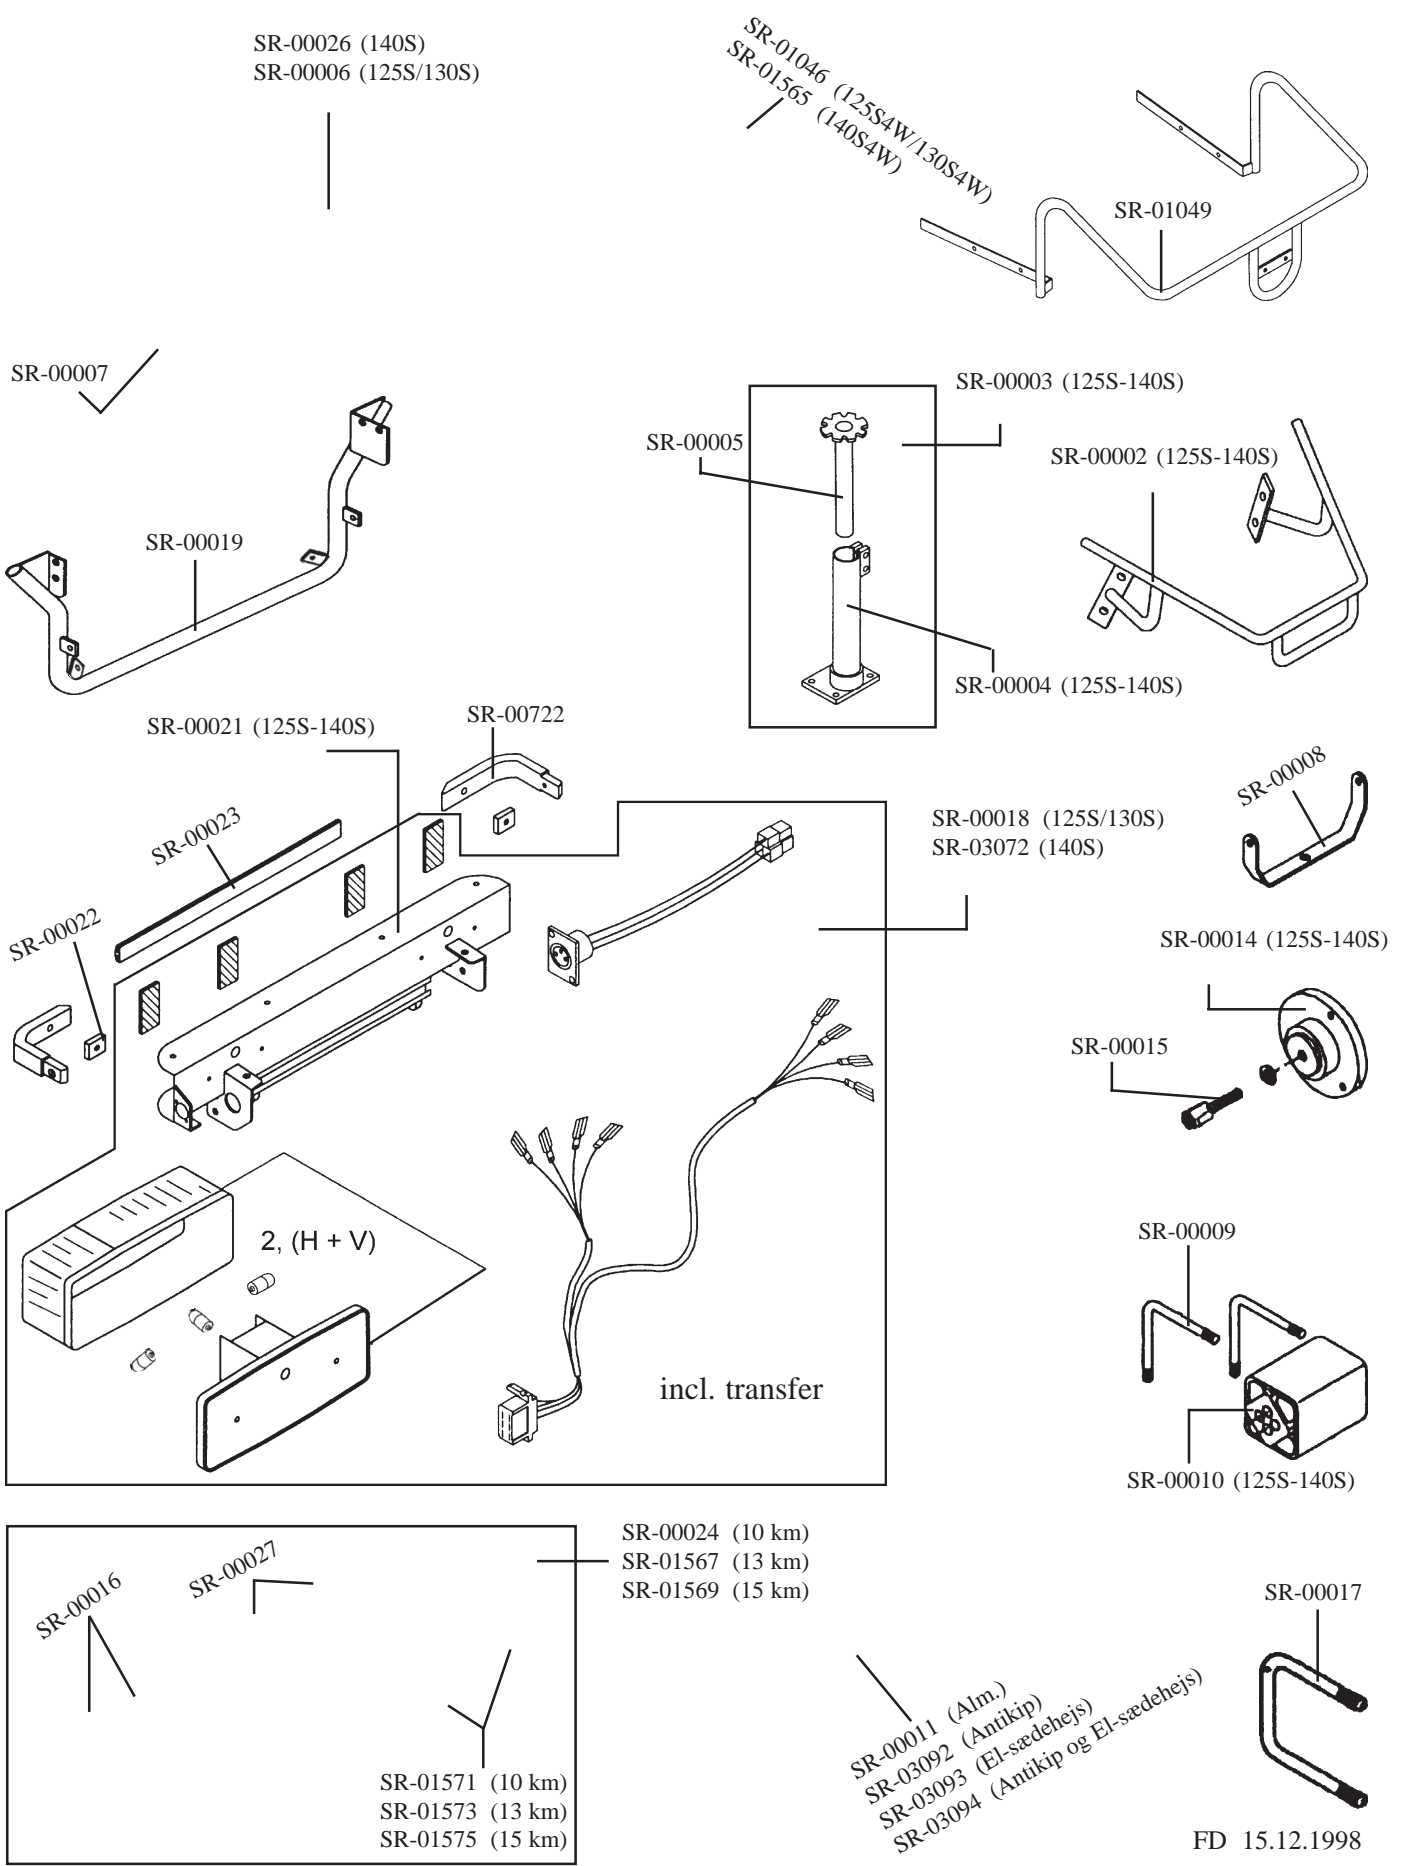

**Reservedelsliste, Billedoversigt over MC 125-140S / Bundramme og transaksel**

**Reservedelsliste, Billedoversigt over MC 125 og 140 / Styr og forgaffel + forhjulsophæng 4W**

**incl. transfer**

**Reservedelsliste, Billedoversigt over MC / Afdækninger og skærme incl. transfer**

**Reservedelsliste, Billedeoversigt over MC 125 til 140 / El-dele forende**

**Reservedelsliste, Billedoversigt over MC 125 til 140 / El-dele bagende**