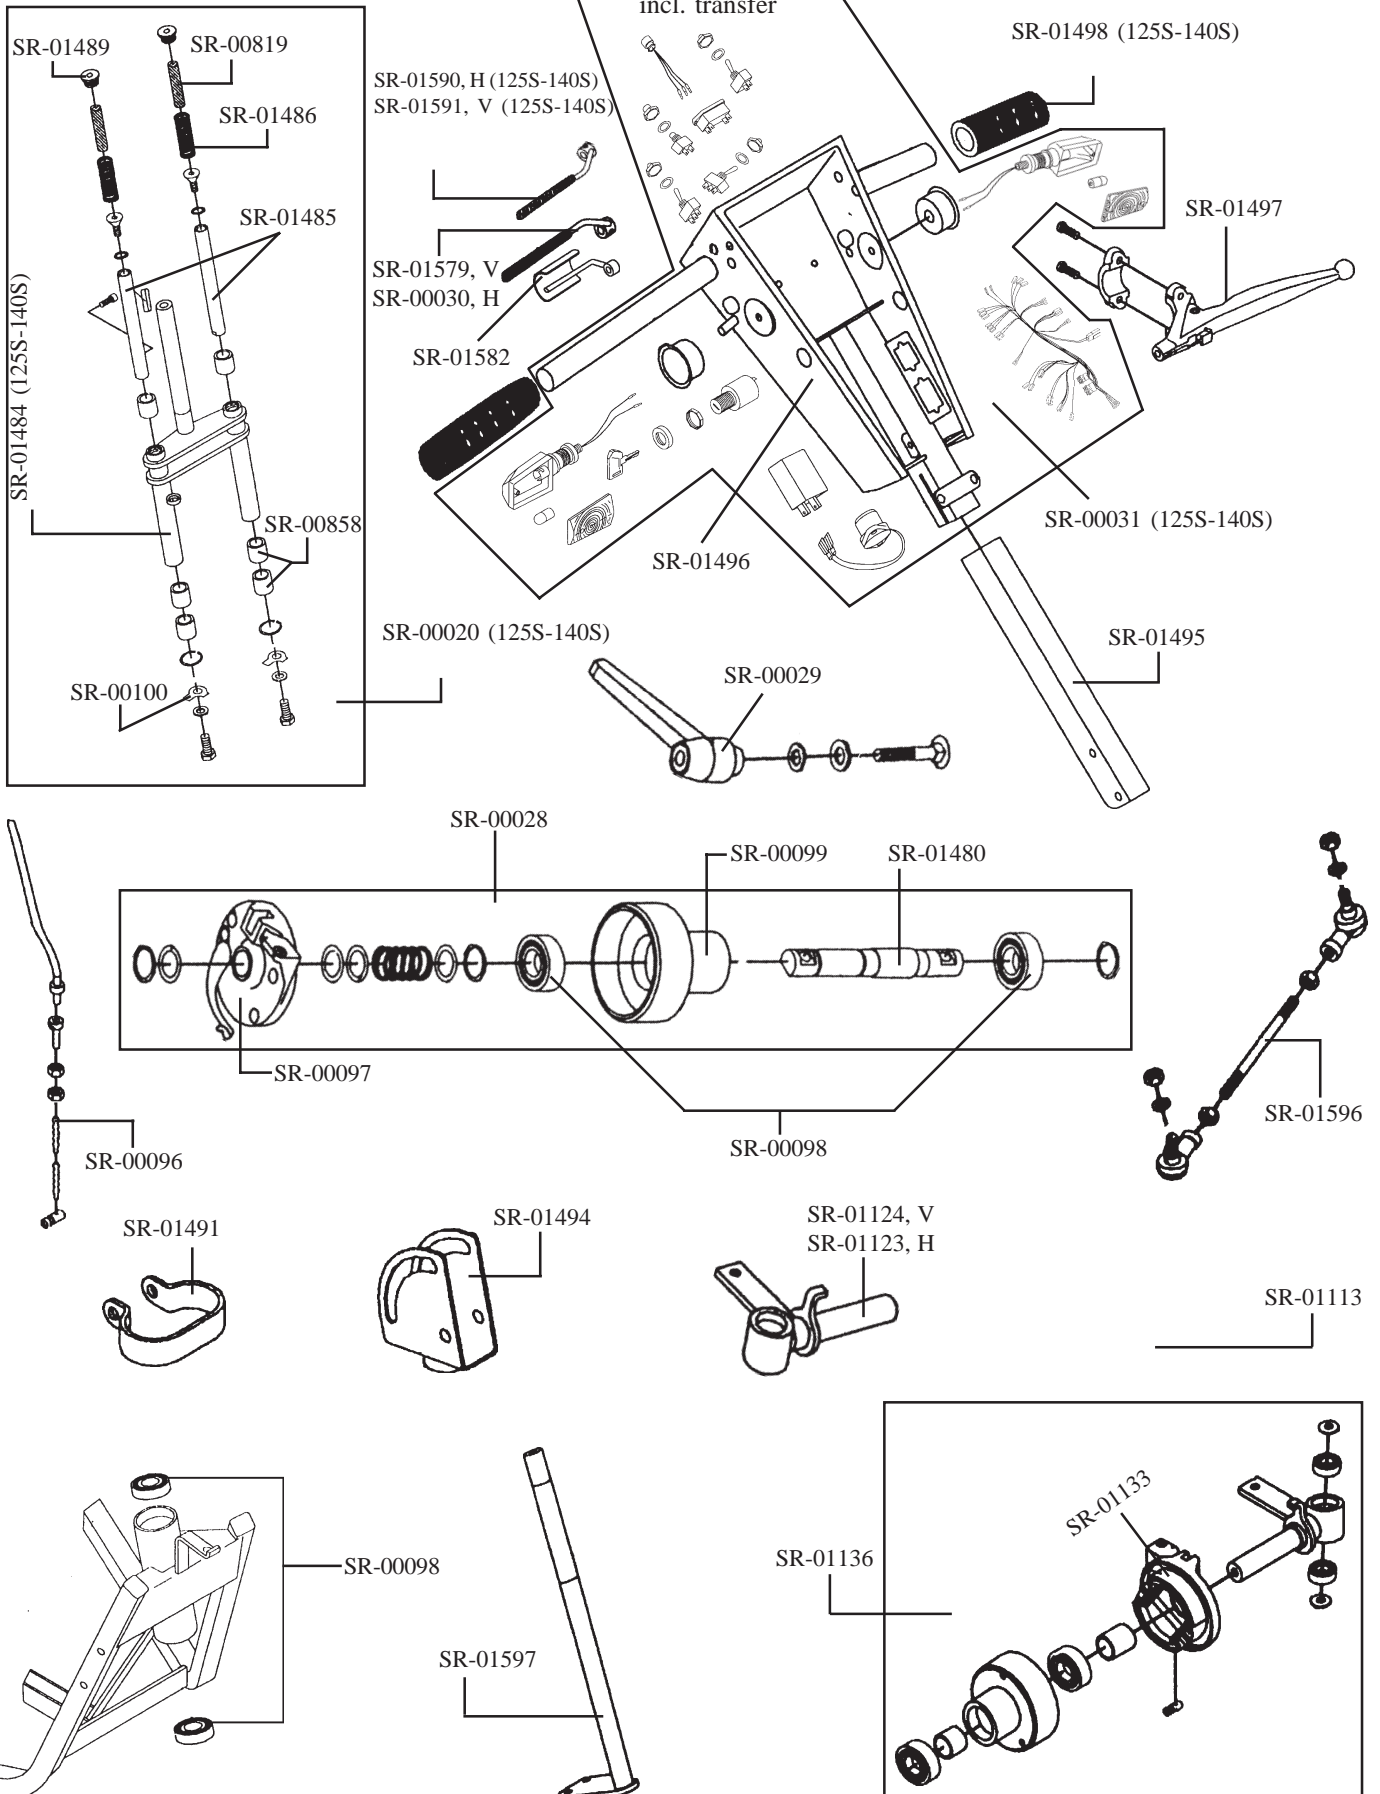

**Reservedelsliste, Billedoversigt over MC 125-140S / Bundramme og transaksel**

**Reservedelsliste, Billedoversigt over MC 125 og 140 / Styr og forgaffel + forhjulsophæng 4W**

**incl. transfer**

**Reservedelsliste, Billedoversigt over MC / Afdækninger og skærme incl. transfer**

**Reservedelsliste, Billedeoversigt over MC 125 til 140 / El-dele forende**

**Reservedelsliste, Billedoversigt over MC 125 til 140 / El-dele bagende**