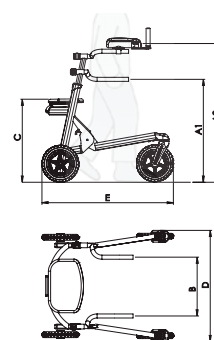

- Hopfällbar aluminiumram i lättvikt (stl 0 kan inte fällas ihop)
- Individuellt justerbara handtag i höjd och bredd
- Bakhjul med integrerad backspärr, kan kopplas ifrån, samt justerbar släpbroms
- Framhjul med riktningsspärr

Teknisk data - std modell						
		Stl 0 ram kan inte fällas ihop	Stl 1	Stl 2	Stl 3	Stl 4
A1	Höjd handtag	29-53cm	34-58cm	51-75cm	68-94cm	87-113cm
A2	Höjd underarmsstöd	-	46-70cm	63-87cm	79-103cm	98-124cm
B	Handtag bredd	22-36cm	22-36cm	30-44cm	38-52cm	43-57cm
C	Sitshöjd	-	33cm	45cm	60cm	70cm
D	Total bredd	52cm	51cm	61cm	68cm	75cm
E	Total längd	58cm	58cm	70cm	77cm	87cm
	Ramhöjd (hopfälld)	37cm	25cm	32cm	34cm	37cm
	Transportmått (L x B x H)	58x52x37cm	58x51x25cm	70x61x32cm	77x68x34cm	87x75x37cm
	Max. brukarvikt	20kg	30kg	50kg	75kg	100kg
	Vikt	3.9kg	7.1kg	8.3kg	8.5kg	10.2kg