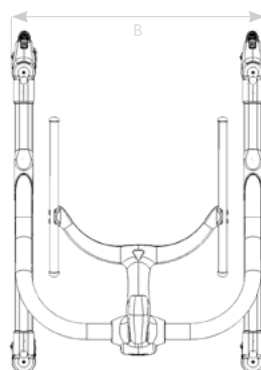

Färg

Stl Mini  Stl M  Stl L  Stl XL 

Teknisk data

		Mini	S	M	L	XL	
A	Armbågshöjd	39 – 52 cm	47 – 70 cm	61 - 89 cm	81 - 119 cm	86 - 124 cm	
B	Bredd total	Underrede standard	52 cm	58 cm	66 cm	71 cm	80 cm
		Underrede kombi	-	-	76 cm	81 cm	-
		Underrede till gåband	-	89 cm	89 cm	89 cm	-
		Underrede till gåband bred	-	102 cm	102 cm	102 cm	-
C	Längd total	Underrede standard	57 cm	66 cm	76 cm	91 cm	101 cm
		Underrede kombi	-	-	91 cm	103 cm	-
		Underrede till gåband smal	-	104 cm	104 cm	104 cm	-
D	Övre ramhöjd	Underrede standard/kombi	32 cm	41 – 53 cm	55 - 69 cm	72 - 98 cm	79 - 104 cm
		Underrede till gåband bred	-	58 – 89 cm	60 - 93 cm	76 - 119 cm	-
E	Underrede höjd (utan övre ram)	Underrede standard/kombi	-	28 cm	37 cm	41 cm	47 cm
		Underrede till gåband bred	-	53 cm	53 cm	53 cm	-
Vikt		Underrede standard	4.6 kg	5.2 kg	6.8 kg	7 kg	10.2 kg
		Underrede kombi	-	-	8.4 kg	8.7 kg	-
		Underrede till gåband smal	-	12.5 kg	12.5 kg	12.5 kg	-
		Underrede till gåband bred	-	12.7 kg	12.7 kg	12.7 kg	-
		Övre ram standard	-	2.7 kg	3.4 kg	4.4 kg	4.9 kg
		Övre ram dynamisk	-	3.4 kg	5.2 kg	6.1 kg	6.8 kg
Dynamisk rörelse övre ram		Vertikal	-	3.5 cm	8 cm	8 cm	8 cm
		Horisontell	-	4 cm	5 cm	5 cm	5 cm
Maximal bredd underrede gånganalys		Underrede till gåband bred	-	74 cm	74 cm	74 cm	-
		Underrede till gåband bred	-	86 cm	86 cm	86 cm	-
Max höjd underrede gånganalys		Underrede till gåband bred	-	28 cm	28 cm	28 cm	-
Max. belastning			23 kg	34 kg	68 kg	91 kg	113 kg