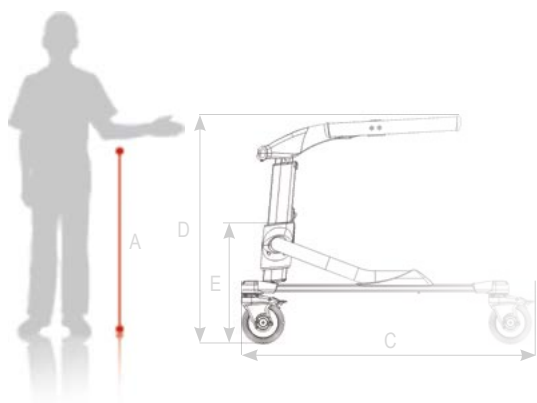

Färg

Stl Mini  Stl M  Stl L  Stl XL 

Teknisk data

		Mini	S	M	L	XL	
A	Armbågshöjd	39 – 52 cm	47 – 70 cm	61 - 89 cm	81 - 119 cm	86 - 124 cm	
B	Bredd total	Underrede standard	52 cm	58 cm	66 cm	71 cm	80 cm
		Underrede kombi	-	-	76 cm	81 cm	-
		Underrede till gåband	-	89 cm	89 cm	89 cm	-
		Underrede till gåband bred	-	102 cm	102 cm	102 cm	-
C	Längd total	Underrede standard	57 cm	66 cm	76 cm	91 cm	101 cm
		Underrede kombi	-	-	91 cm	103 cm	-
		Underrede till gåband smal	-	104 cm	104 cm	104 cm	-
D	Övre ramhöjd	Underrede standard/kombi	32 cm	41 – 53 cm	55 - 69 cm	72 - 98 cm	79 - 104 cm
		Underrede till gåband bred	-	58 – 89 cm	60 - 93 cm	76 - 119 cm	-
E	Underrede höjd (utan övre ram)	Underrede standard/kombi	-	28 cm	37 cm	41 cm	47 cm
		Underrede till gåband bred	-	53 cm	53 cm	53 cm	-
Vikt		Underrede standard	4.6 kg	5.2 kg	6.8 kg	7 kg	10.2 kg
		Underrede kombi	-	-	8.4 kg	8.7 kg	-
		Underrede till gåband smal	-	12.5 kg	12.5 kg	12.5 kg	-
		Underrede till gåband bred	-	12.7 kg	12.7 kg	12.7 kg	-
		Övre ram standard	-	2.7 kg	3.4 kg	4.4 kg	4.9 kg
		Övre ram dynamisk	-	3.4 kg	5.2 kg	6.1 kg	6.8 kg
Dynamisk rörelse övre ram		Vertikal	-	3.5 cm	8 cm	8 cm	8 cm
		Horisontell	-	4 cm	5 cm	5 cm	5 cm
Maximal bredd underrede gånganalys		Underrede till gåband bred	-	74 cm	74 cm	74 cm	-
		Underrede till gåband bred	-	86 cm	86 cm	86 cm	-
Max höjd underrede gånganalys		Underrede till gåband bred	-	28 cm	28 cm	28 cm	-
Max. belastning			23 kg	34 kg	68 kg	91 kg	113 kg