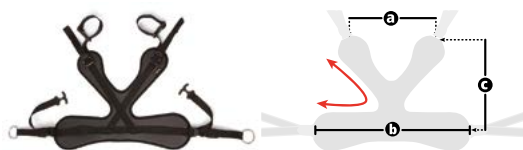

Selar/sadlar

Bäckensele - inkl. fäste och ett par handtag (1306-1104)