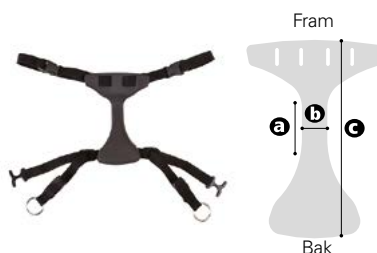

Selar/sadlar

Bäckensele - inkl. fäste och ett par handtag (1306-1104)

	S	M	L
Viktiga mått*	15 - 20 cm	15 - 25 cm	20 - 36 cm
a	17 cm	22 cm	30 cm
b	30 cm	41 cm	51 cm
c	18 cm	23 cm	30 cm

* Halva låromkretsen

1312-1004 stl S (Mini/S/M)
1307-1029 stl M (S/M/L)
1313-1045 stl L (M/L/XL)

Slingsadel - justerbar - fäste och handtag ingår (1306-1104)

	S	L
Grenlängd (a)	6 cm	9 cm
Bredd (b)	3 cm	4.5 cm
Längd (c)	23 cm	28 cm