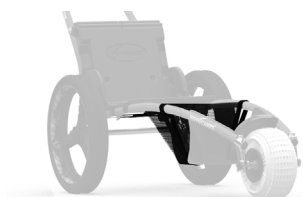

Parkeringsbroms (std)

Svängbara och rostfria parkeringsbromsar gör att rullstolen kan fixeras i små sluttningar eller för att underlätta förflyttning.

Sittinsats Stabilo

Stabilo neoprenpositioneringsdynan kan formas med vakuum och ger extra stöd till användaren genom att perfekt anpassa sig till kroppens form och behov. Den är vattentät.

Höjdjusterbart och fällbart ryggstöd (std)

Den höjdjusterbara och fällbara ryggstödsramen gör det enkelt att variera ryggstödet totala höjd efter användarens behov.

Nät armstöd

Armstödsnäten passar mellan sits och armstöd, för att skydda användarens händer från hjulekrana.