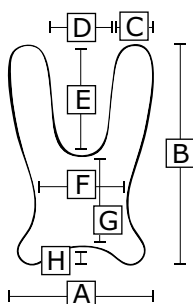

Fixeringsväst Classic Dynamic

Classic Dynamic har en stor stödyta och passar de flesta. Dynamiska egenskaper för god flexibilitet, stabilitet och komfort.

	A	B	C	D	E	F	G	H
XS	19 cm	32 cm	5 cm	9 cm	19 cm	9 cm	8 cm	5 cm
S	22 cm	39 cm	5 cm	11 cm	23 cm	10 cm	10 cm	5 cm
M	24 cm	48 cm	5 cm	14 cm	28 cm	13 cm	13 cm	7 cm
L	27 cm	57 cm	5 cm	17 cm	33 cm	15 cm	15 cm	9 cm
XL	29 cm	65 cm	6 cm	17 cm	36 cm	18 cm	18 cm	11 cm

Fixeringsväst Classic Dynamic Slank

Classic Dynamic Slank har en mindre stödyta och ger mindre tryck över bröstet. Passar ofta smalare personer, samt kvinnor tack vare utformningen över bysten. Dynamiska egenskaper för god flexibilitet, stabilitet och komfort.