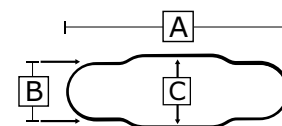

Art.nr	Artikelbenämning
2012-1360	Bröstbälte Stealth dynamisk stl XS 35cm
2012-1361	Bröstbälte Stealth dynamisk stl S 40cm
2012-1362	Bröstbälte Stealth dynamisk stl M 45cm
2012-1320	Bröstbälte Stealth dynamisk stl L 50cm

Bröstsele Y-form

Lämpligt vid asymmetri eller då användaren har nedsatt funktionalitet i en kroppshalva. Dynamiska egenskaper för god flexibilitet, stabilitet och komfort.