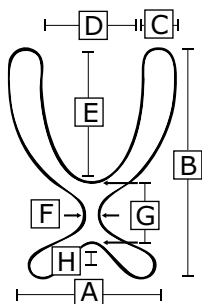

A	B	C	D	E	F	G	H
XS	19 cm	32 cm	5 cm	9 cm	19 cm	3 cm	9 cm	3 cm
S	22 cm	39 cm	5 cm	11 cm	23 cm	3 cm	11 cm	4 cm
M	24 cm	48 cm	5 cm	14 cm	28 cm	3 cm	13 cm	6 cm
L	27 cm	57 cm	5 cm	17 cm	33 cm	3 cm	15 cm	9 cm
XL	29 cm	65 cm	6 cm	17 cm	36 cm	4 cm	18 cm	11 cm