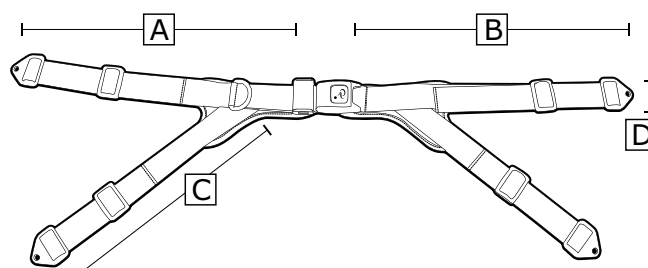

Roterbara spännen

Detta spänne sitter på bältets nedre remar. Det roterar och ger därmed möjlighet till "själjustering". Spänningar kan kontinuerligt utjämnas och användaren kan sitta mer avslappnat och komfortabelt.

Polster 2-punkt höftbälte

	A	B	C
XS	11cm	4 cm	3 cm
S	14 cm	4 cm	3 cm
M	19 cm	6 cm	4 cm
L	24 cm	7 cm	6 cm
XL	29 cm	7 cm	6 cm

Höftbälte 2-punkt

	A	B	C	Polster höftbälte
1-drag	81cm	69 cm	3 cm	NP / XS
1-drag	81cm	69 cm	3 cm	NP
2-drag	61cm	61cm	3 cm	XS / S
1-drag	81cm	69 cm	4 cm	NP / M / L
2-drag	61cm	61cm	4 cm	M / L
1-drag	81cm	69 cm	5 cm	NP / L / XL
1-drag	81cm	69 cm	5 cm	L / XL
2-drag	61cm	61cm	5 cm	L / XL

Art.nr	Artikelbenämning
2012-1366	Höftbälte Stealth stl XS 2-pkt m tryckknapp enkelt drag
2012-1367	Höftbälte Stealth stl S 2-pkt m tryckknapp enkelt drag
2012-1409	Höftbälte Stealth stl M 2-pkt m tryckknapp enkelt drag
2012-1410	Höftbälte Stealth stl L 2-pkt m tryckknapp enkelt drag
2012-1411	Höftbälte Stealth stl XL 2-pkt m tryckknapp enkelt drag
2012-1327	Höftbälte Stealth stl M 2-pkt m fixspänne enkelt drag
2012-1331	Höftbälte Stealth stl L 2-pkt m fixspänne enkelt drag
2012-1332	Höftbälte Stealth stl XL 2-pkt m fixspänne enkelt drag
2012-1412	Höftbälte Stealth stl XS 2-pkt m tryckknapp dubbelt drag
2012-1322	Höftbälte Stealth stl S 2-pkt m tryckknapp dubbelt drag
2012-1329	Höftbälte Stealth stl M 2-pkt m tryckknapp dubbelt drag
2012-1333	Höftbälte Stealth stl L 2-pkt m tryckknapp dubbelt drag
2012-1334	Höftbälte Stealth stl XL 2-pkt m tryckknapp dubbelt drag

Höftbälte 4-punkt

A	B	C	D	Spände	Str
81 cm	69 cm	51cm	3 cm	Tryckknapp	XS
81 cm	69 cm	51cm	4 cm	Tryckknapp	S / M / L

Art.nr	Artikelbenämning
2012-1391	Höftbälte Stealth stl XS 4-pkt m tryckknapp enkelt drag
2012-1392	Höftbälte Stealth stl S 4-pkt m tryckknapp enkelt drag
2412-1026	Höftbälte Stealth stl M 4-pkt m tryckknapp enkelt drag
2012-1325	Höftbälte Stealth stl L 4-pkt m tryckknapp enkelt drag