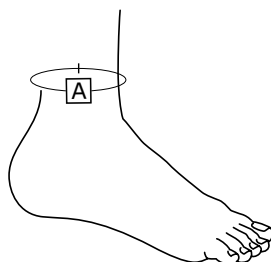

Bröstsele Y-form

Lämpligt vid asymmetri eller då användaren har nedsatt funktionalitet i en kroppshalva. Dynamiska egenskaper för god flexibilitet, stabilitet och komfort.

	A	B	C
S	48 cm	20 cm	5 cm
M	56 cm	23 cm	6 cm
L	64 cm	28 cm	6 cm

Art.nr	Artikelbenämning
2012-1452	Bröstsele Stealth Y-form stl S
2012-1453	Bröstsele Stealth Y-form stl M
2012-1454	Bröstsele Stealth Y-form stl L

Ankelfixering

Ett ankelstöd ger användare med ofrivilliga rörelser eller korsningstendens ett mer balanserat sittande och därmed ges förutsättning för ökad kontroll av både bål och huvud.

A

XS	22 cm
S	23 cm
M	25 cm
L	29 cm
XL	32 cm

Art.nr	Artikelbenämning
2012-1455	Ankelfixering Stealth m spänne stl XS
2012-1456	Ankelfixering Stealth m spänne stl S
2012-1457	Ankelfixering Stealth m spänne stl M
2012-1458	Ankelfixering Stealth m spänne stl L
2012-1459	Ankelfixering Stealth m spänne stl XL