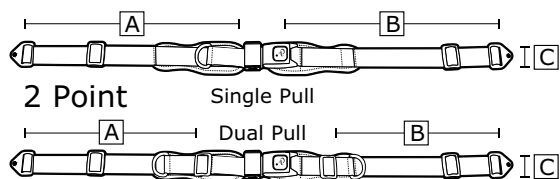

Långa fixeringsremmar

Ger förutsättning för korrekt placering av de övre fästena och säkerställer därmed att justering av den posturala kontrollen bibehålls.

Tips för att lyckas med positionering:

1. Använd så lite fixering som möjligt, men se till att den är på rätt plats.
2. Dra åt höftbältet så att det sitter stramt och maximalt 45 grader ovanför höftkammen.
3. Om användaren glider ur stolen, överväg 4-punktsbälte med stöd långt under 45 grader.
4. Vid roterat bäcken använd ett bälte med 2 drag.
5. Undvik att användaren arbetar emot fixeringen över en längre tid, målet är att lindra och stödja, inte öka spasticitet och muskelspänning.
6. Använd rätt typ av fixering på överkroppen, se till att överkroppsfixeringen inte klämmer mot mjukdelar eller kommer i vägen för luftvägarna.
7. Håll god hygien på ditt hjälpmedel så att materialets egenskaper bibehålls.

- Material som andas
- Dynamiskt och strukturerat stöd
- Roterbara spännen
- Brett utbud av storlekar
- Ergonomiskt genomtänkt

Höftbälten

- Hjälper till att upprätthålla bäckenet i en neutral position, vilket har en direkt påverkan på kroppens hållning och fördelar trycket på bästa sätt.
- Ökar stabiliteten vid sittande, minskar den ansträngning som krävs för att sitta upprätt och underlättar rörelser i de övre extremiteterna.
- Bidrar till korrekt huvudpositionering.
- Minskar en felaktig hållning av kroppen som kan leda till asymmetri, felställningar eller andra sekundära medicinska komplikationer.

Polster 2-punkt höftbälte

	A	B	C
XS	11cm	4 cm	3 cm
S	14 cm	4 cm	3 cm
M	19 cm	6 cm	4 cm
L	24 cm	7 cm	6 cm
XL	29 cm	7 cm	6 cm

Höftbälte 2-punkt

	A	B	C	Polster höftbälte
1-drag	81cm	69 cm	3 cm	NP / XS
1-drag	81cm	69 cm	3 cm	NP
2-drag	61cm	61cm	3 cm	XS / S
1-drag	81cm	69 cm	4 cm	NP / M / L
2-drag	61cm	61cm	4 cm	M / L
1-drag	81cm	69 cm	5 cm	NP / L / XL
1-drag	81cm	69 cm	5 cm	L / XL
2-drag	61cm	61cm	5 cm	L / XL