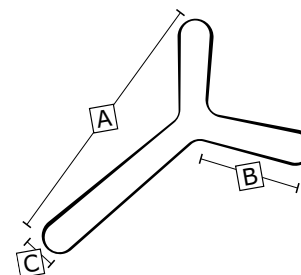

	A	B	C
XS	36 cm	7 cm	9 cm
S	41 cm	7 cm	10 cm
M	46 cm	8 cm	10 cm
L	53 cm	8 cm	11 cm
XL	58 cm	8 cm	12 cm

Art.nr	Artikelbenämning
2012-1360	Bröstbälte Stealth dynamisk stl XS 35cm
2012-1361	Bröstbälte Stealth dynamisk stl S 40cm
2012-1362	Bröstbälte Stealth dynamisk stl M 45cm
2012-1320	Bröstbälte Stealth dynamisk stl L 50cm

Bröstsele Y-form

Lämpligt vid asymmetri eller då användaren har nedsatt funktionalitet i en kroppshalva. Dynamiska egenskaper för god flexibilitet, stabilitet och komfort.

	A	B	C
S	48 cm	20 cm	5 cm
M	56 cm	23 cm	6 cm
L	64 cm	28 cm	6 cm