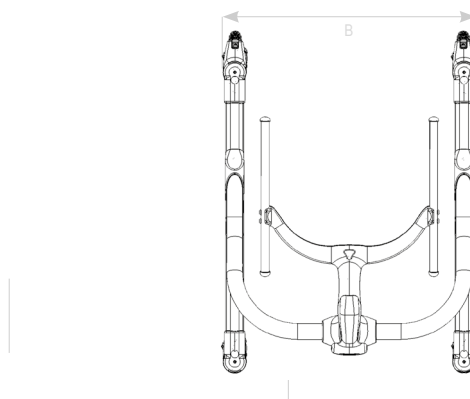

Färg
Stl Mini  Stl M  Stl L  Stl XL 

Teknisk data

		Mini	S	M	L	XL	
A	Armbågshöjd	39 – 52 cm	47 – 70 cm	61 - 89 cm	81 - 119 cm	86 - 124 cm	
B	Bredd total	Underrede standard	52 cm	58 cm	66 cm	71 cm	80 cm
		Underrede kombi	-	-	76 cm	81 cm	-
		Underrede till gåband	-	89 cm	89 cm	89 cm	-
		Underrede till gåband bred	-	102 cm	102 cm	102 cm	-
C	Längd total	Underrede standard	57 cm	66 cm	76 cm	91 cm	101 cm
		Underrede kombi	-	-	91 cm	103 cm	-
		Underrede till gåband smal	-	104 cm	104 cm	104 cm	-
D	Övre ramhöjd	Underrede standard/kombi	32 cm	41 – 53 cm	55 - 69 cm	72 - 98 cm	79 - 104 cm
		Underrede till gåband bred	-	58 – 89 cm	60 - 93 cm	76 - 119 cm	-
E	Underrede höjd (utan övre ram)	Underrede standard/kombi	-	28 cm	37 cm	41 cm	47 cm
		Underrede till gåband bred	-	53 cm	53 cm	53 cm	-
Vikt	Underrede höjd (utan övre ram)	Underrede standard	4.6 kg	5.2 kg	6.8 kg	7 kg	10.2 kg
		Underrede kombi	-	-	8.4 kg	8.7 kg	-
		Underrede till gåband smal	-	12.5 kg	12.5 kg	12.5 kg	-
		Underrede till gåband bred	-	12.7 kg	12.7 kg	12.7 kg	-
		Övre ram standard	-	2.7 kg	3.4 kg	4.4 kg	4.9 kg
		Övre ram dynamisk	-	3.4 kg	5.2 kg	6.1 kg	6.8 kg
Dynamisk rörelse övre ram	Underrede höjd (utan övre ram)	Vertikal	-	3.5 cm	8 cm	8 cm	8 cm
		Horisontell	-	4 cm	5 cm	5 cm	5 cm
Maximal bredd underrede gånganalys	Underrede höjd (utan övre ram)	Underrede till gåband bred	-	74 cm	74 cm	74 cm	-
		Underrede till gåband bred	-	86 cm	86 cm	86 cm	-
Max höjd underrede gånganalys	Underrede till gåband bred	-	28 cm	28 cm	28 cm	-	
Max. belastning		23 kg	34 kg	68 kg	91 kg	113 kg	

Sittdyna, mått	S/M	L
Bredd fram (a)	7.5 cm	11.5 cm
Bredd mitt (b)	4.5 cm	6.5 cm
Bredd bak (c)	9 cm	13.5 cm
Längd (d)	24 cm	27.5 cm

(Justeringsmått uppgivna nedan är för stl L)

Sadeldjup - ställs in för att optimera bäckenets position i relation till överkroppen för att stimulera rörelse framåt.