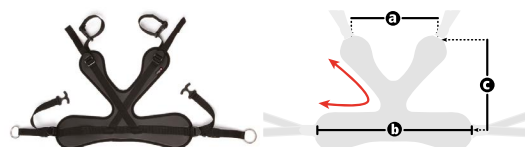

Justeringsmån: 13 cm

Sadelvinkel - är justerbar för att kunna vinkla bäckenet framåt eller bakåt för det mest effektiva gångmönstret.

Framåt: 7,5° och 15°
Bak: 7,5° och 15°

Sadelhöjd - är justerbar för att finsjustera bäckenets position under gång.

Justeringsmån: 22 cm

Bäckenstöd framre - justering i djup och höjd, ger ett mjukt stöd och stöttar bäckenet i nivå med ASIS (Anterior Superior Iliac Spine).

Justeringsmån djup: 8 cm
Justeringsmån höjd: 8 cm

1307-1025 MPS stl S (S)
1307-1026 MPS stl M (M/L/XL)
1307-1027 MPS stl L (M/L/XL)

Selar/sadlar

Bäckensele - inkl. fäste och ett par handtag (1306-1104)

	S	M	L
Viktiga mått*	15 - 20 cm	15 - 25 cm	20 - 36 cm
a	17 cm	22 cm	30 cm
b	30 cm	41 cm	51 cm
c	18 cm	23 cm	30 cm

* Halva låromkretsen

1312-1004 stl S (Mini/S/M)
1307-1029 stl M (S/M/L)
1313-1045 stl L (M/L/XL)

Slingsadel - justerbar - fäste och handtag ingår (1306-1104)

	S	L
Grenlängd (a)	6 cm	9 cm
Bredd (b)	3 cm	4.5 cm
Längd (c)	23 cm	28 cm