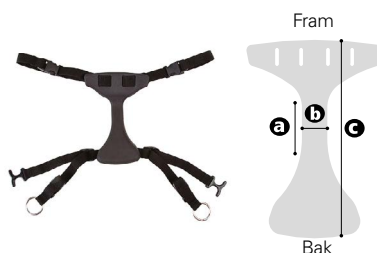

Justeringsmån: 22 cm

Bäckenstöd framre - justering i djup och höjd, ger ett mjukt stöd och stöttar bäckenet i nivå med ASIS (Anterior Superior Iliac Spine).

Justeringsmån djup: 8 cm
Justeringsmån höjd: 8 cm

1307-1025 MPS stl S (S)
1307-1026 MPS stl M (M/L/XL)
1307-1027 MPS stl L (M/L/XL)

Selar/sadlar

Bäckensele - inkl. fäste och ett par handtag (1306-1104)

	S	M	L
Viktiga mått*	15 - 20 cm	15 - 25 cm	20 - 36 cm
a	17 cm	22 cm	30 cm
b	30 cm	41 cm	51 cm
c	18 cm	23 cm	30 cm

* Halva låromkretsen

1312-1004 stl S (Mini/S/M)
1307-1029 stl M (S/M/L)
1313-1045 stl L (M/L/XL)

Slingsadel - justerbar - fäste och handtag ingår (1306-1104)

	S	L
Grenlängd (a)	6 cm	9 cm
Bredd (b)	3 cm	4.5 cm
Längd (c)	23 cm	28 cm

1313-1053 stl S inkl körhandtag (alla stl)
1313-1054 stl L inkl körhandtag (M/L/XL)

Dyna - till slingsadel

1313-1055 stl S (alla stl)
1313-1056 stl L (M/L/XL)

Bröststöd

Bröststöd - inkl. fäste

	Omkrets	Höjd
S	36 - 71 cm	11 cm
M	56 - 102 cm	17 cm
L	71 - 127 cm	20 cm