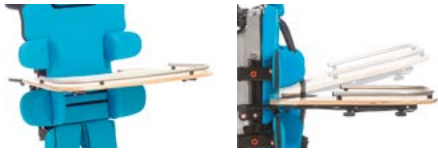

Bord

Bord i trä med kant

- avtagbart, justerbart i djup, höjd och vinkel

St

för stl 1 **6114-1040**
för stl 2 **6114-1041**
för stl 3 **6114-1042**
för stl 4 **6114-1043**

Polster till bord - svart polster som är avtorkbart, höjd 1 cm