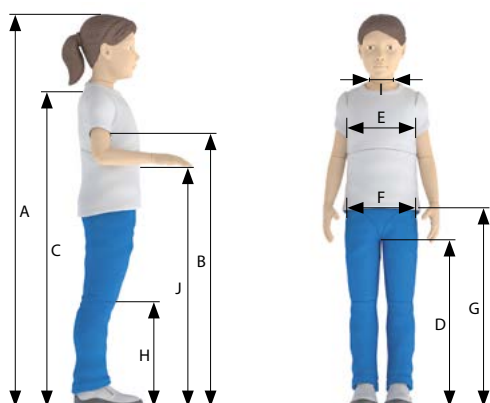

Måttinställningar

Följande mått bör förinställas på ståstödet

A	Kroppslängd	_____	F	Bäckenbredd	_____
B	Axilarhöjd	_____	G	Höfthöjd	_____
C	Skulderhöjd	_____	H	Knähöjd	_____
D	Benlängd insida	_____	I	Nackbredd	_____
E	Bröstbredd	_____	J	Bordshöjd	_____