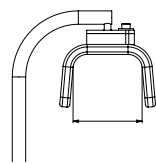

A = Bredd
B = Höjd
C = Djup

Bålstöd / Höftstöd

Bålstöd		Höftstöd							
inkl överarmsstöd, flip away, steglös justering av höjd och bredd, justerbar i rotation		inkl underarmsstöd, flip away, steglös justering av höjd och bredd, justerbar i rotation							
									
Höjd (A)	Djup (C)	Rekom. för	Bröstmått (B)	Höjd (A)	Djup (C)	Rekom. för	Bröstmått (B)		
Stl 1	10.5 cm	9 cm	stl 1	14-27 cm	Stl 1	12 cm	9 cm	stl 1	14-27 cm
			stl 2	17-31 cm				stl 2	17-31 cm
Stl 2	11.5 cm	11 cm	stl 2	17-31 cm	Stl 2	14 cm	10.5 cm	stl 2	17-31 cm
			stl 3	20-37 cm				stl 3	20-37 cm
Stl 3	12.5 cm	16 cm	stl 3	20-37 cm	Stl 3	17 cm	15.5 cm	stl 3	20-37 cm
			stl 4	29-46 cm				stl 4	29-46 cm
Stl 4	13.5 cm	18 cm	stl 3	20-37 cm	Stl 4	21 cm	17.5 cm	stl 3	20-37 cm
			stl 4	27-46 cm				stl 4	27-46 cm
st				St					
Stl 1 vä 6113-1129	Stl 1 hö 6113-1128	Stl 1 vä 6113-1146	Stl 1 hö 6113-1145						
Stl 2 vä 6113-1131	Stl 2 hö 6113-1130	Stl 2 vä 6113-1148	Stl 2 hö 6113-1147						
Stl 3 vä 6113-1133	Stl 3 hö 6113-1132	Stl 3 vä 6113-1150	Stl 3 hö 6113-1149						
Stl 4 vä 6113-1135	Stl 4 hö 6113-1134	Stl 4 vä 6113-1152	Stl 4 hö 6113-1151						

Knästöd

Knästöd med uttag för patella

- individuell tredimensionell justering

Bredd insida (A)

Stl 1	8 cm
Stl 2	10 cm
Stl 3	12 cm

Knästöd med polstrade byglar (FKP)

- individuell tredimensionell justering

Bredd insida (A)