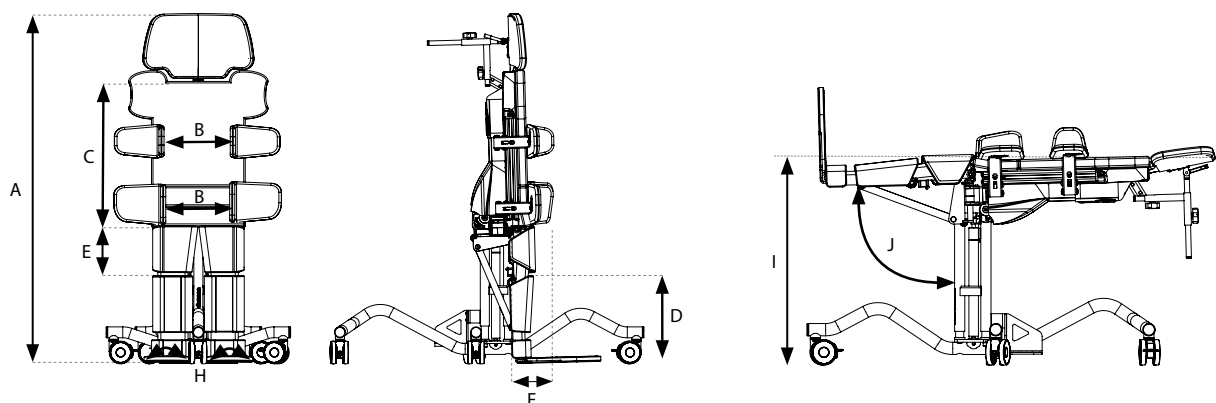

Teknisk data

		Stl 1	Stl 2	Stl 3	Stl 4
A	Kroppslängd	75-115 cm	100-135 cm	120-160 cm	145-185 cm
B	Överkroppsstöd	Höft-bålbredd	14-27 cm	17-31 cm	20-37 cm
C		Längd	30.5-43 cm	38-48 cm	49-61 cm
D	Benstöd	Sula upp till knä	20.5-30.5 cm	27.5-37 cm	32.5-45 cm
E		Knä upp till gren	12-18.5 cm	16.5-24 cm	20-29.5 cm
F	Nivåutjämning	0-5 cm			
H	Fotstöd	Inåt-/Utåtvridna fötter	0° - 15° per riktning		
I	Höjd liggyta (för överflytning)	53.5-73.5 cm	60-85 cm	71.5-93.5 cm	82.5-104.5 cm
J	Vinkel	0° - 90°			
Transportmått (LxWxH)		95x51x75 cm	105x61x85 cm	125x76x97 cm	152x77x110 cm
Max. belastning		30 kg	60 kg	80 kg	100 kg
Vikt		30 kg	35 kg	80 kg	90 kg