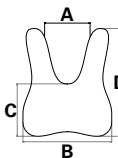

Bröstsele bred - polstrad

	Stl 1	Stl 2	Stl 3
Bredd polster	4 cm	6 cm	6 cm
Längd polster / sida	18 cm	25 cm	30 cm
Remlängd / sida	25 cm	45 cm	65 cm
Rembredd	2.5 cm	2.5 cm	2.5 cm

St

Stl 1 **6112-1023**
 Stl 2 **6112-1024**
 Stl 3 **6112-1025**

	Stl 1	Stl 2	Stl 3
Bredd polster	8 cm	10 cm	12 cm
Längd polster / sida	10 cm	25 cm	35 cm
Remlängd / sida	25 cm	45 cm	65 cm
Rembredd	2.5 cm	2.5 cm	2.5 cm

St

Stl 1 **6112-1026**
 Stl 2 **6112-1027**
 Stl 3 **6112-1028**

Positionering

Väst - i material som är elastiskt, andas och är fuktavvisande, remmar 25 mm med fixlock

	A	B	C	D
Stl 1	14 cm	26.5 cm	14 cm	33 cm
Stl 2	15 cm	29.5 cm	16 cm	36 cm
Stl 3	17 cm	35.5 cm	19 cm	41 cm
Stl 4	18 cm	38.5 cm	21 cm	43.5 cm