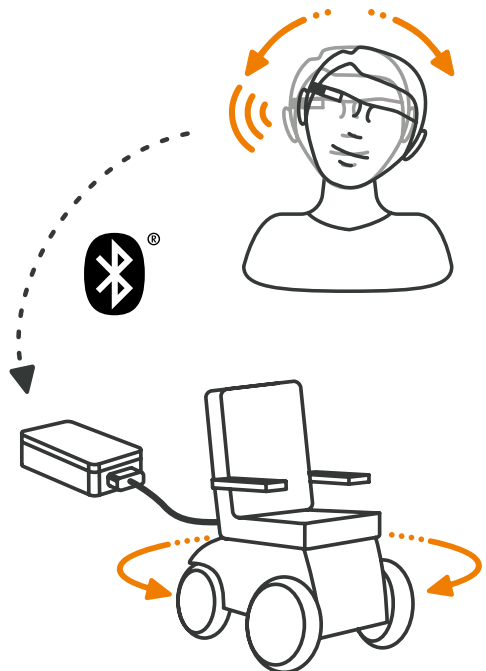

„En optimal lösning så att jag kan använda rullstolen själv trots mitt handikapp.“

munevo DRIVE

munevo DRIVE är en huvudkontroll för elektriska rullstolar som bygger på smarta glasögon. De små rörelserna i huvudet upptäcks av glasögonen och omvandlas till styrsignaler.

Dessutom stöder **munevo DRIVE** dig i vardagen. Modulära utökningar gör hela systemet lika individuellt som du är.

För mer frihet och självbestämmande i vardagen.