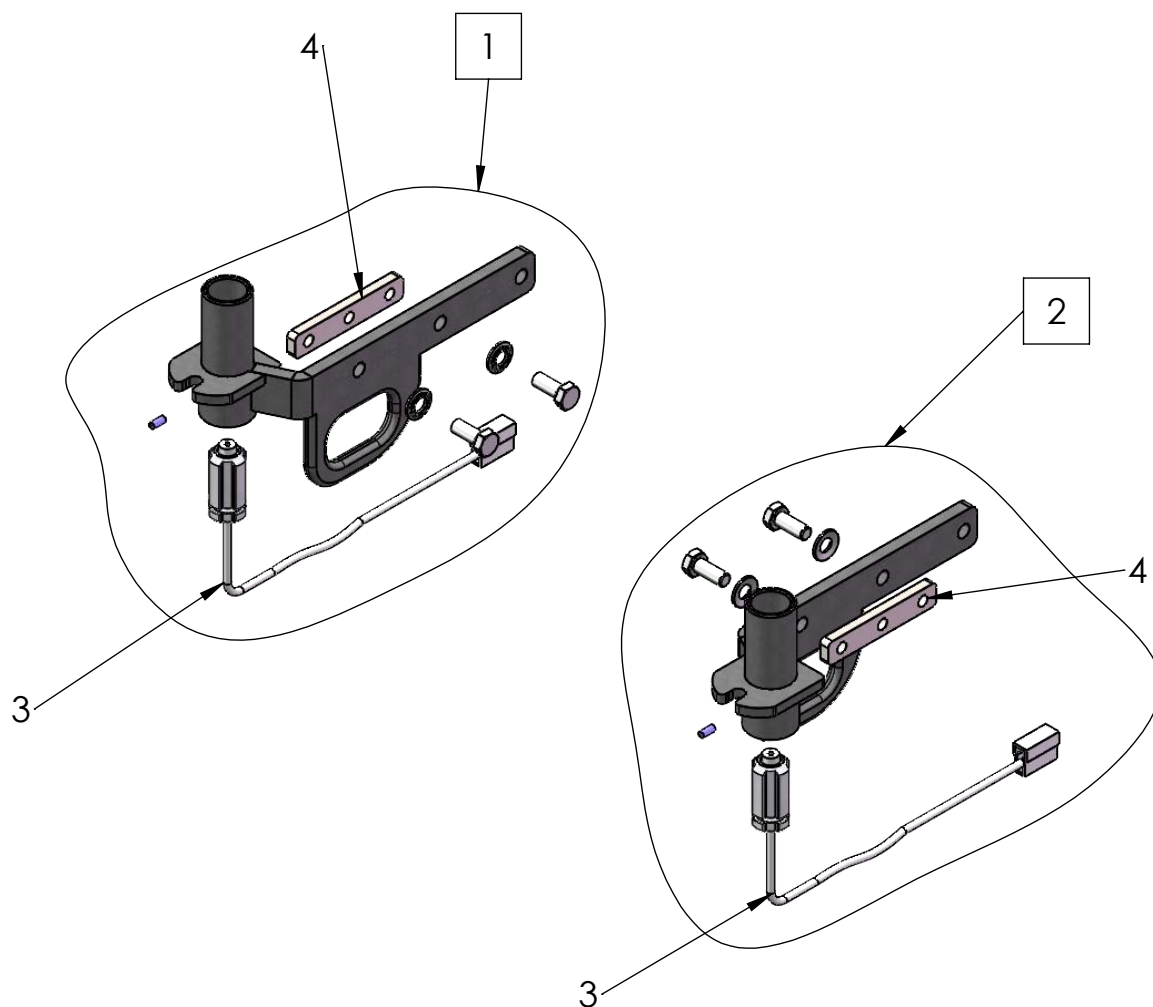

MC 1124 Child

Spinalus-2 MC 1124 uden puder
 Spinalus-2 MC 1124 without cushions

MC 1124 Child

Fodstøtte aktuator Footrest actuator part

MC 1124 Child

Fodstøtte aktuator del Footrest actuator part

Pos	Del/part no.	Beskrivelse	Part name	Antal/ quant.
1	2408-1166	Fodstøtte aktuator del højre	Footrest actuator part right	1
1	2408-1167	Fodstøtte aktuator del venstre	Footrest actuator part left	1
2	2408-1081	Benstøttehoved venstre	Legrest head left	1
3	2408-1082	Benstøttehoved højre	Legrest head right	1
4	2408-1182	Aktuator del elbenstøtte komplet	Actuator part electric legrest complete	1
5	2408-1085	Fjeder for lås benstøtte	Spring for lock, legrest	1
6	2408-1178	Knæled beskytter, højre	Knee protector, right	1
6	2408-1179	Knæled beskytter, venstre	Knee protector, left	1
7	2408-1088	M8 møtrik special	M8 special nut	3
8	2408-1185	Låseenhed benstøtte	Locking device for legrest	1

MC 1124 Child

Beslag for fodstøtte Bracket for footrest

MC 1124 Child

Beslag for fodstøtte Bracket for footrest

Pos	Del/part no.	Beskrivelse	Part name	Antal/ quant.
1	2408-1510	Monteringsbeslag for benstøtte, højre, Spinalus-3	Bracket for legrest, right, Spinalus-3	1
2	2408-1511	Monteringsbeslag for benstøtte, venstre, Spinalus-3	Bracket for legrest, left, Spinalus-3	1
3	2408-1181	Stik benstøtte med ledning komplet	Plug for legrest complete w/ cable	1
4	2407-1164	Laske for C-skinne, M8	Bracket for C-rail, M8	