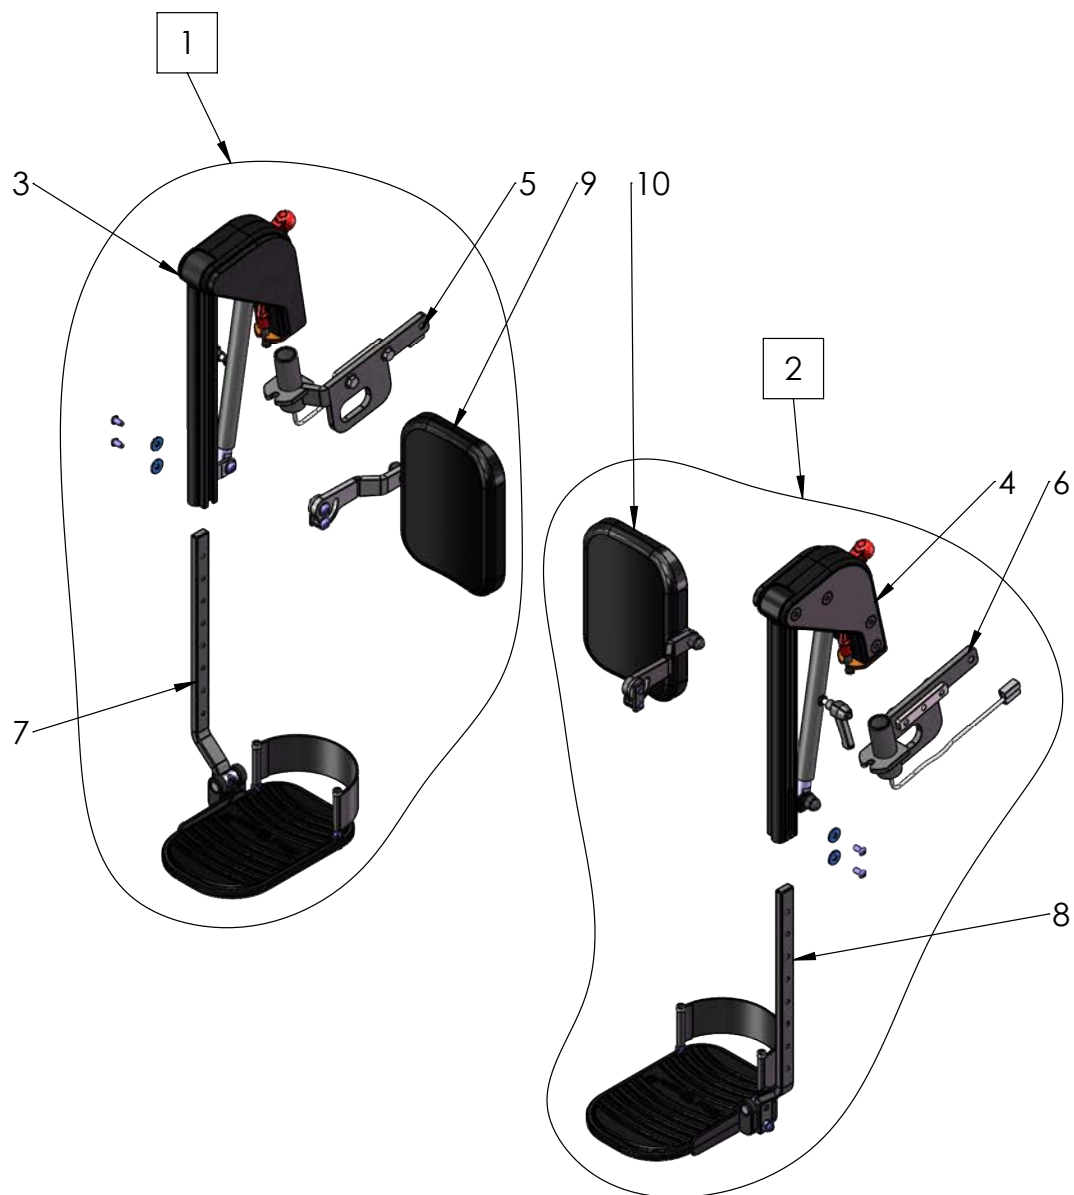

MC 1124 Child

Fodstøtte manuel barn Footrest manual child

MC 1124 Child

Fodstøtte manuel barn Footrest manual child

Pos	Del/part no.	Beskrivelse	Part name	Antal/ quant.
1	2408-1532	Fodstøtte manuel barn, højre, SB35-40 cm Spinalus-3	Footrest manual child, right, SB35-40 cm Spinalus-3	1
2	1508-1533	Fodstøtte manuel barn, venstre, SB35-40 cm Spinalus-3	Footrest manual child, left, SB35-40 cm Spinalus-3	1
3	2408-1234	Fodstøtte toppart, højre manuel	Footrest top part, right manual	
4	2408-1235	Fodstøtte toppart, venstre manuel	Footrest top part, left manual	
5	2408-1510	Beslag for benstøtte, højre, Spinalus-3	Bracket for legrest, right, Spinalus-3	1
6	2408-1511	Beslag for benstøtte, venstre, Spinalus-3	Bracket for legrest, left, Spinalus-3	1
7	2408-1168	Fodplade højre, SB35 cm	Footplate right, SB35-40 cm	1
8	2408-1171	Fodplade venstre, SB35 cm	Footplate right, SB35-40 cm	1
10	2408-1384	Lægpude højre komplet, SB35-40 cm	Calf rest right complete, SB35-40 cm	1
10	2408-1164	Lægpude venstre komplet, SB35-40 cm	Calf rest right complete, SB35-40 cm	1