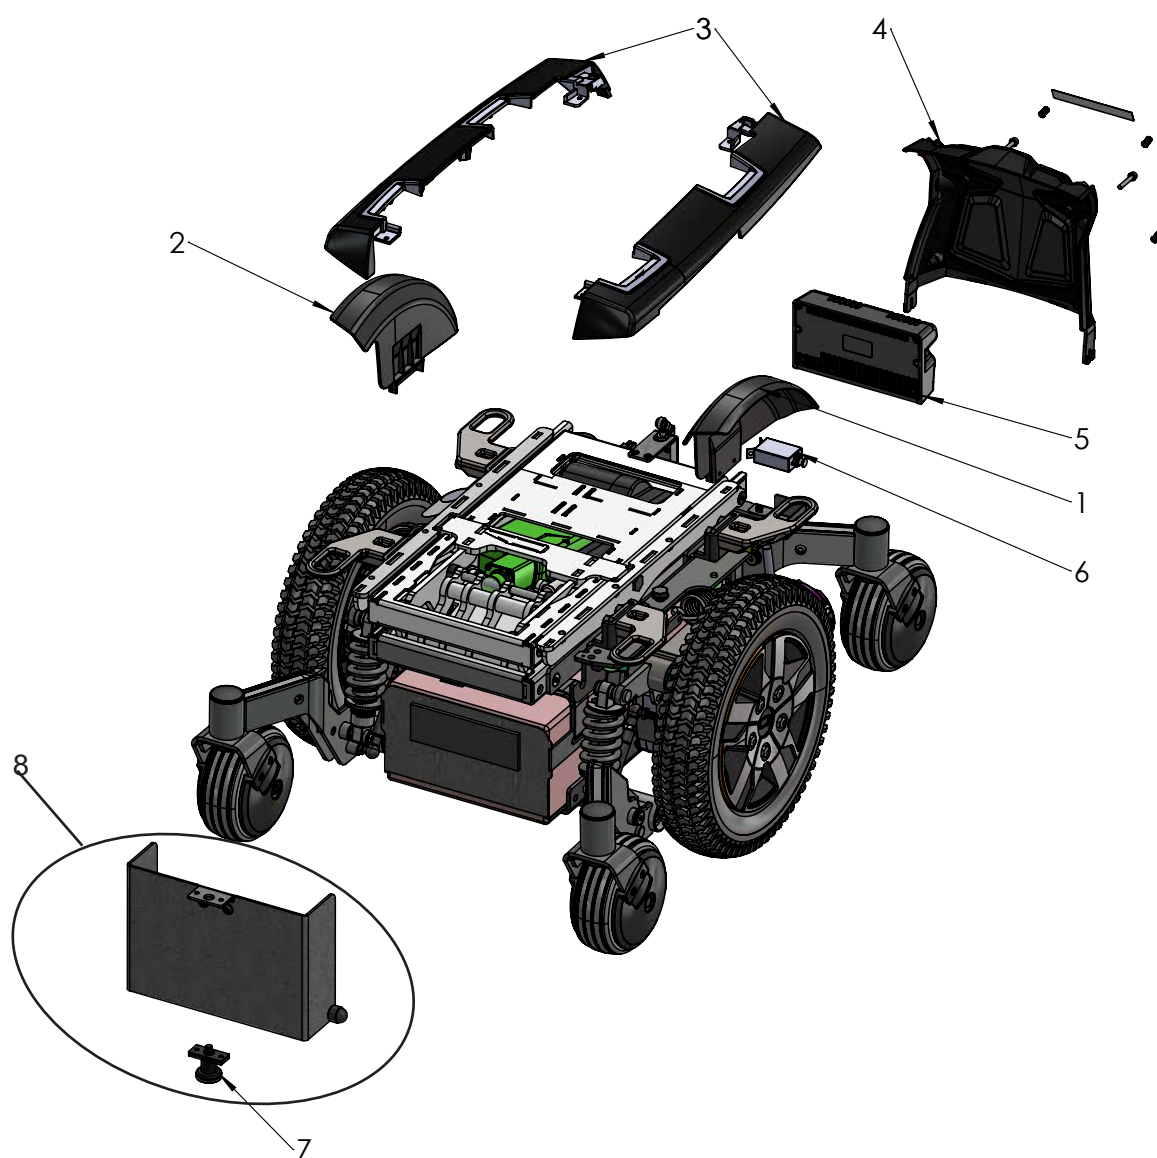

MC 1124 Child

Undervogn, skærme og power modul
Under carriage, covers and power module

MC 1124 Child

Undervogn, skærme og power modul Under carriage, covers and power module

Pos.	Del/part no.	Benævnelse	Part name	Antal/ quant.
1	2401-1269	Hjulskærm højre MC 1124	Wheel cover, right, MC 1124	1
2	2401-1270	Hjulskærm venstre MC 1124	Wheel cover, left, MC 1124	1
3	2401-1003	Centerskærm MC 1124	Central cover, MC 1124	1
4	2401-1001	Skærm bag, MC 1124	Back cover, MC 1124	1
5	2405-1274	Power modul R-NET 120A	Power module R-NET 120A	1
6	2405-1448	Automat sikring med fly 413-K14-LN2-70A	Thermal fuse w/flight security 413-K14-LN2-70A	1
7	2435-1052	Ganter positionsbolt med flange Ø8x8	Ganter positioning bolt w/flange Ø8x8	1
8	2402-1010	Front klap for batteribakke, MC 1124 komplet	Front cover for batteri tray, MC 1124 complete	1