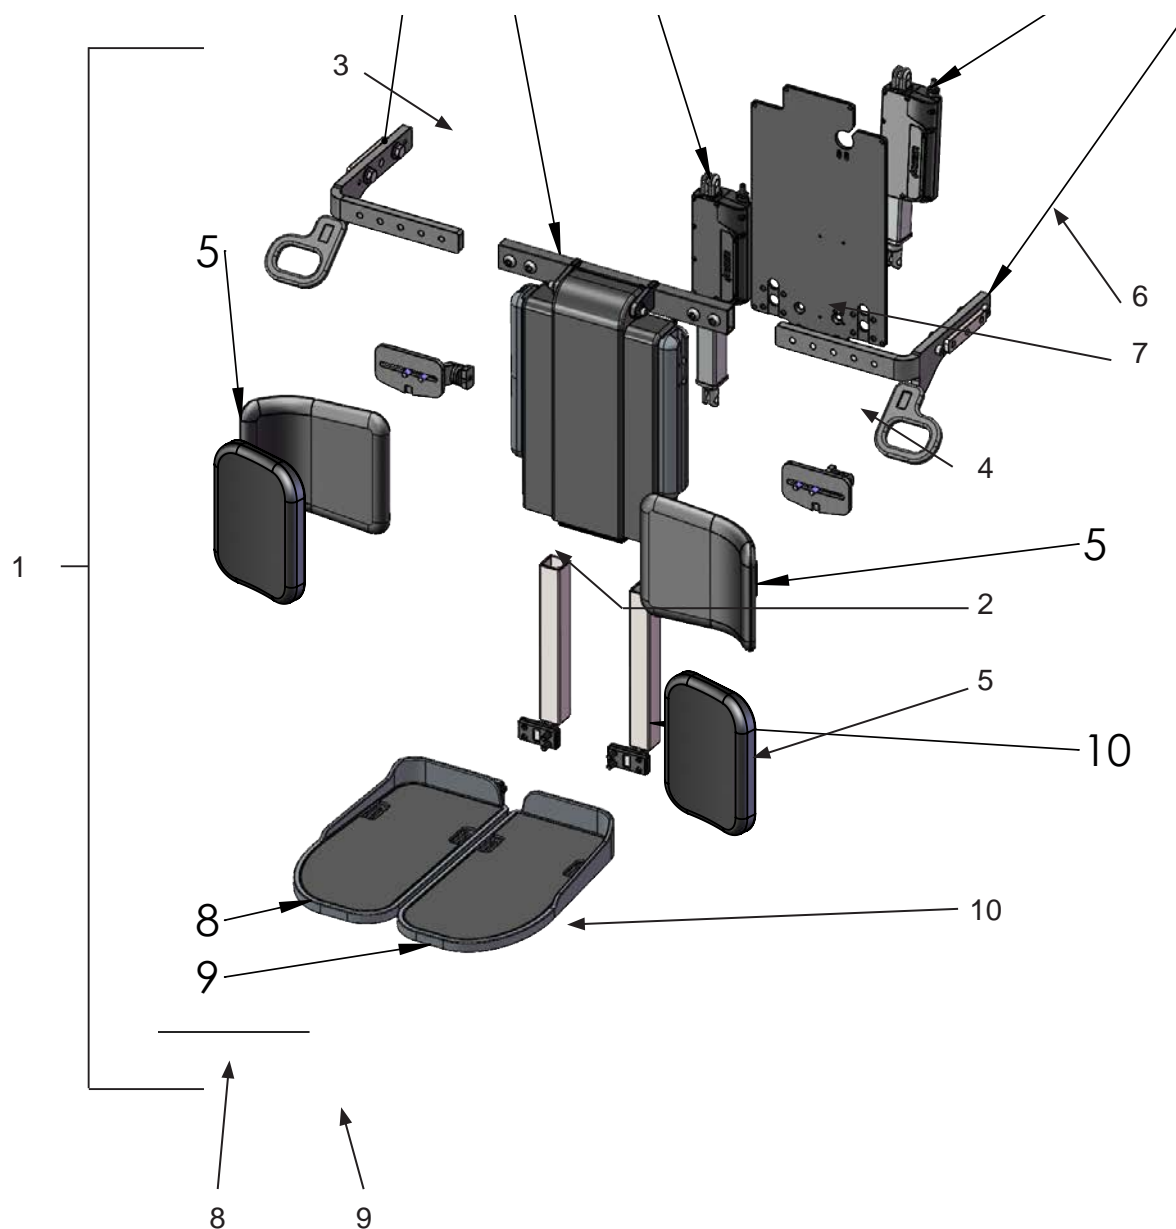

MC 1124 Child

Central fodplade, elektrisk barn
Central foot plate, electric child

MC 1124 Child

Central fodplade, elektrisk barn Central foot plate, electric child

Pos	Del/part no.	Beskrivelse	Part name	Antal/ quant.
1	2408-1477	Benstøtte central EL, barn, Spinalus-3	Central foot plate, child, electric, incl. calf rest, Spinalus-3	1
2	2408-1515	Tårn komplet benstøtte central EL	Tower complete for central electric footrest	1
3	2408-1534	Montagebeslag højre, central benstøtte EL barn, Spinalus-3	Mounting bracket right, for central electric footrest child, Spinalus-3	1
4	2408-1516	Montagebeslag venstre, central benstøtte EL barn, Spinalus-3	Mounting bracket left, for central electric footrest child, Spinalus-3	1
5	2408-1513	Lægstøtte child H/V, Spinalus-3	Calf rest II complete, R/L	2
6	2405-1750	Aktuator, yder, TA38M 100mm, Spinalus-3	Actuator, outer, TA38M 100mm, Spinalus-3	1
7	2405-1751	Aktuator, inder, TA38M 150mm, Spinalus-3	Actuator, inner, TA38 150mm, Spinalus-3	1
8	2408-1480	Fodplade barn, højre, Spinalus-3	Foot plate, child, right, Spinalus-3	1
9	2408-1479	Fodplade barn, venstre, Spinalus-3	Foot plate, child, left, Spinalus-3	1
	2405-1752	Elektronik central benstøtte	Electronic, central electric footrest	1
10	2408-1537	Benstøtte justeringsprofil, EL standard	Adjusting profile for central electric footrest, standard	1
	2408-1538	Benstøtte justeringsprofil, EL forhøjet	Adjusting profile for central electric footrest, standard	1