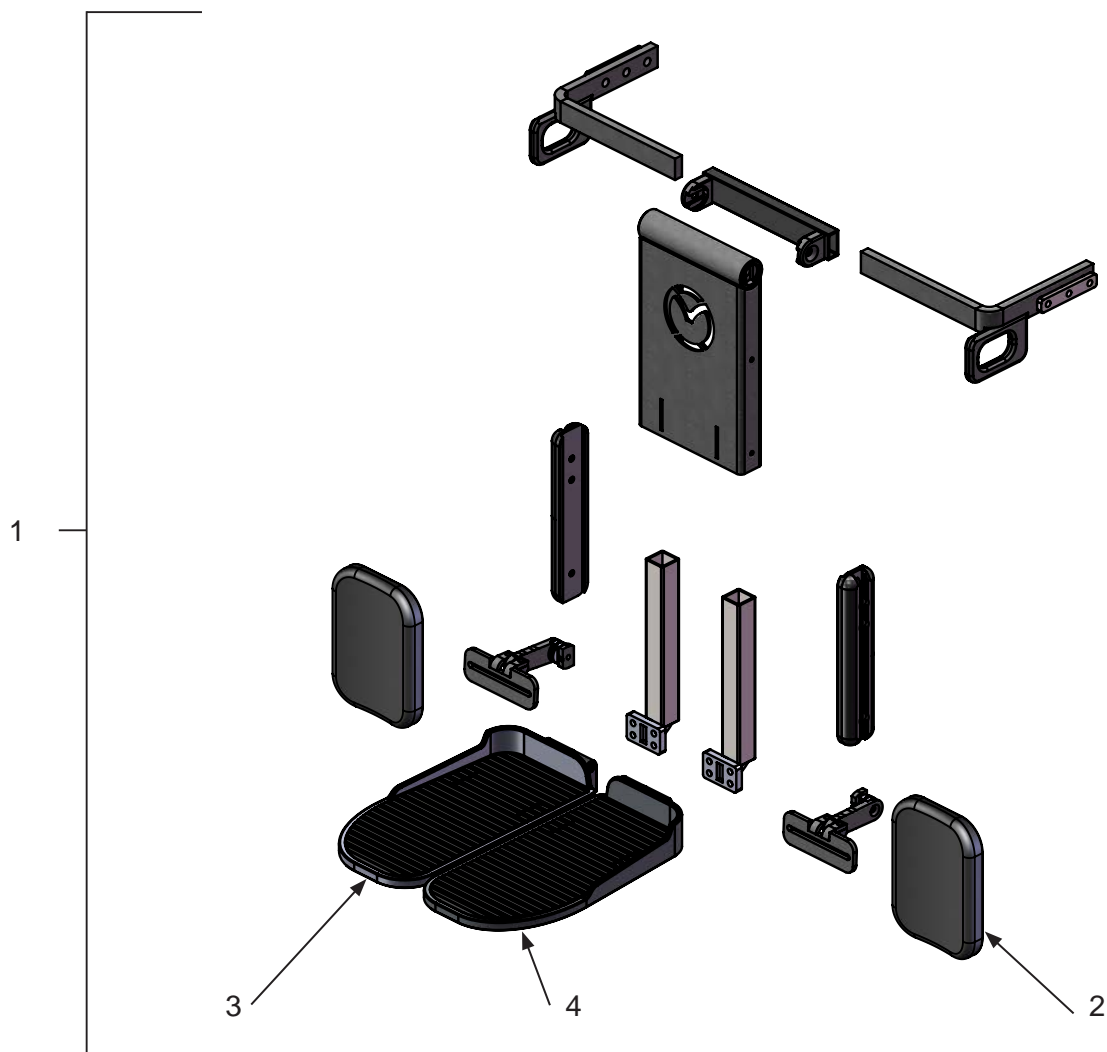

MC 1124 Child

Central fodplade lang, barn, manuel
Central foot plate long, child, manual

MC 1124 Child

Central fodplade lang, barn, manuel
Central foot plate long, child, manual

Pos	Del/part no.	Beskrivelse	Part name	Antal/ quant.
1	2408-1478	Benstøtte central manuel, barn, lang, Spinalus-3	Central foot plate long, child, manual Spinalus-3	1
2	2408-1513	Lægstøtte barn H/V, Spinalus-3	Calf rest child R/L, Spinalus-3	2
3	2408-1480	Fodplade barn, højre, Spinalus-3	Foot plate, child, right, Spinalus-3	1
4	2408-1479	Fodplade barn, venstre, Spinalus-3	Foot plate, child, left, Spinalus-3	1